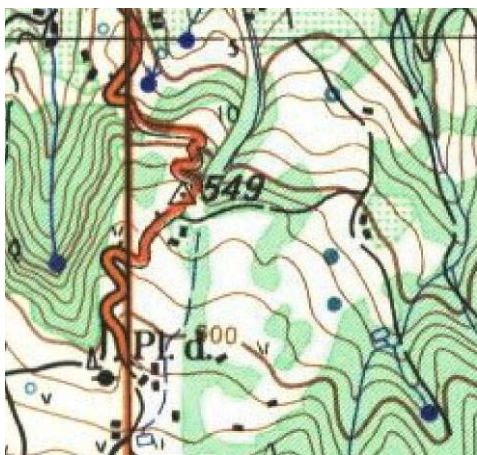

## IV nedelja

**subota, 12.03.2021.**

**Lokacija: Fruška gora, Stražilovo, planinarski dom**

**Završni ispit, planinarska orijentacija**

**-Takmičenje ili prelazak staze sa instruktorima...**

**-Karta 1:25000**