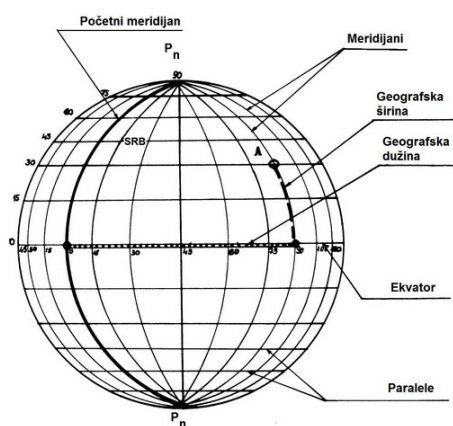

POBEDINA škola orijentacije za 2022. godinu

pod pokroviteljstvom
Planinarskog saveza Beograda

Škola je **besplatna** za sve polaznike **do 14 godina** starosti, polaznici **od 14 do 18 godina** plaćaju **1000 din**, a stariji **od 18 godina 2000,00 din** za sve 4 nedelje koliko traje škola i završni ispit.
Polaznici ne mogu biti mlađi od 9 godina.

I nedelja

subota, 19.02.2022.

Lokacija: Mačvanska 8, prostorije PSK „Pobeda” i park kod Hrama Svetog Save

I grupa (polaznici od 9 do 14 godina i roditelji):

09:00-09:30 Evidencija polaznika

09:30-10:00 Predavanje

10:30-12:00 Praktični rad

II grupa (polaznici stariji od 14 godina):

10:30-11:00 Evidencija polaznika

11:00-11:30 Predavanje

11:30-13:00 Praktični rad

Predavanje:

- Orijentacija – uopšteno
- Planinarska orijentacija
- Orijentiring – sportska orijentacija

Praktični rad sa instruktorima:

- rad sa kartom parka kod Hrama Svetog Save
- određivanje stajne tačke u odnosu na objekte
- određivanje severa u odnosu na objekte
- prepoznavanje simbola sa karte u prirodi

nedelja, 20.02.2022.

Lokacija: Ada Ciganlija, restoran »Jezero«